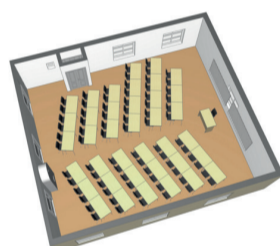

HERTIG KARLS SAL

Södra Flygeln, Södertuna Slott.

LOKALENS MÅTT

Mått anges i millimeter.

GENERELLA MÅTT

Långsidor

11500 mm

Kortsidor

10100 mm

Takhöjd längs långsidor

2600 mm

Takhöjd övre del av kupa

5400 mm

KAPACITET

Parkettsittning

140 platser

Skolsittning

76 platser

U-sittning

38 platser

INFORMATION

TEKNISK INFORMATION:

Luftkonditionering (AC)
El: 3 fas 16A, 3 fas 32 A, 1 fas 10A
Trådlöst och trådbundet internet
Crestron styrsystem för ljud/ljus/bild
Projektor, bildbredd 4,5m x 2,5m
Storbilds-TV
Konferensljud
2st trådlösa handmikrofoner
2st trådlösa headset
Mörkläggning