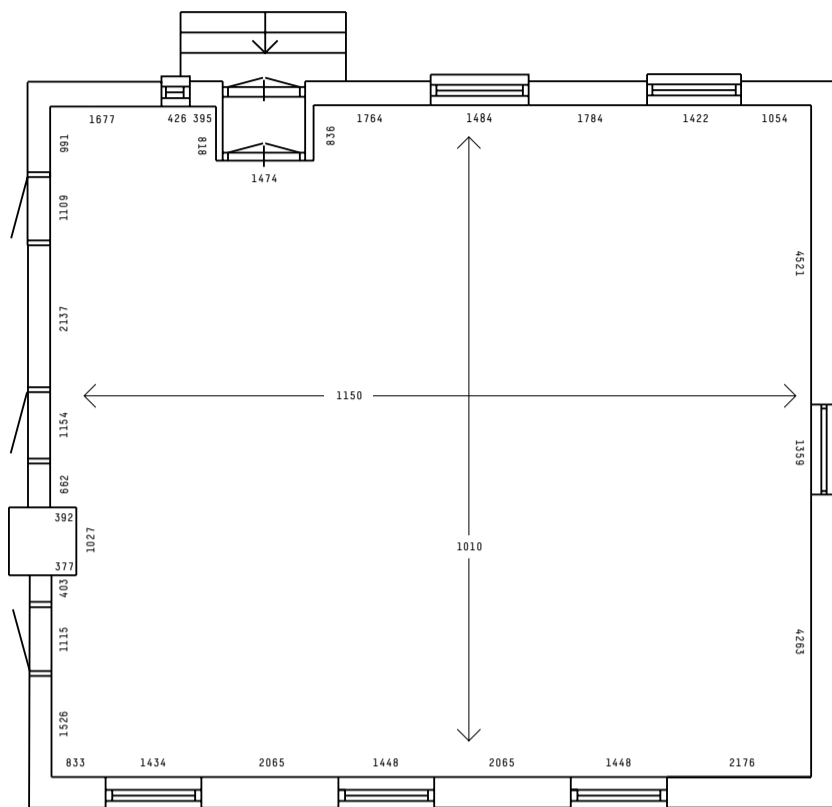

HERTIG KARLS SAL

Södra Flygeln, Södertuna Slott.

LOKALENS MÅTT

Mått anges i millimeter.

GENERELLA MÅTT

Långsidor

11500 mm

Kortsidor

10100 mm

Takhöjd längs långsidor

2600 mm

Takhöjd övre del av kupa

5400 mm

KAPACITET

Parkettsittning

140 platser

Skolsittning

76 platser

U-sittning

38 platser

INFORMATION

TEKNISK INFORMATION:

Luftkonditionering (AC)
El: 3 fas 16A, 3 fas 32 A, 1 fas 10A
Trådlöst och trådbundet internet
Crestron styrsystem för ljud/ljus/bild
Projektor, bildbredd 4,5m x 2,5m
Storbilds-TV
Konferensljud
2st trådlösa handmikrofoner
2st trådlösa headset
Mörkläggning