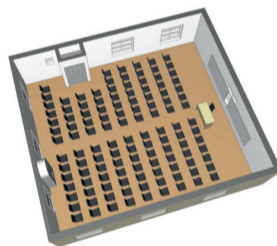

HERTIG KARLS SAL

Södra Flygeln, Södertuna Slott.

LOKALENS MÅTT

Mått anges i millimeter.

GENERELLA MÅTT

Långsidor

11500 mm

Kortsidor

10100 mm

Takhöjd längs långsidor

2600 mm

Takhöjd övre del av kupa

5400 mm

KAPACITET

Parkettsittning

140 platser

Skolsittning

76 platser

U-sittning

38 platser

INFORMATION

TEKNISK INFORMATION:

Luftkonditionering (AC)
El: 3 fas 16A, 3 fas 32 A, 1 fas 10A
Trådlöst och trådbundet internet
Crestron styrsystem för ljud/ljus/bild
Projektor, bildbredd 4,5m x 2,5m
Storbilds-TV
Konferensljud
2st trådlösa handmikrofoner
2st trådlösa headset
Mörkläggning